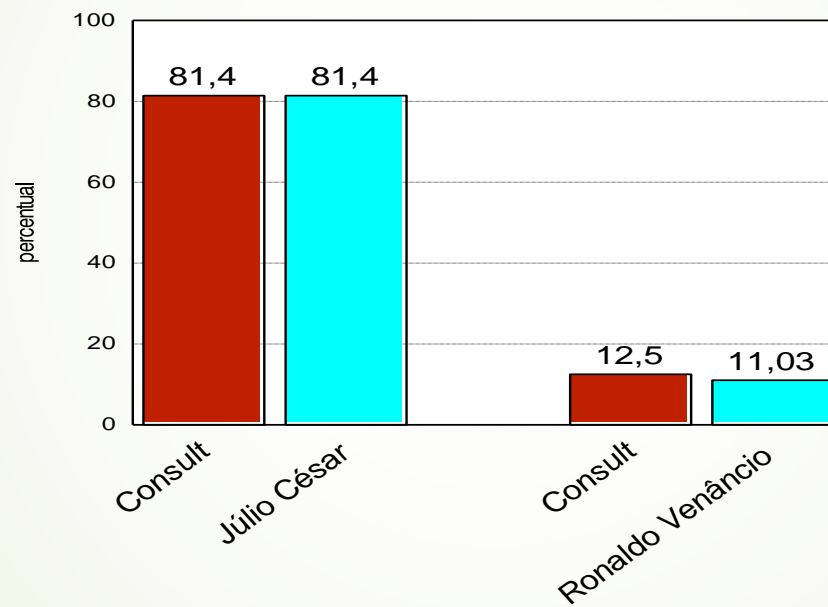

**Algumas das últimas Pesquisas da CONSULT,  
Relacionadas aos resultados das Urnas**

### Pesquisa CONSULT X Resultado das Urnas

**MACAÍBA RN - (RN 08662)**  
**Pesquisa CONSULT X Resultado das Urnas**