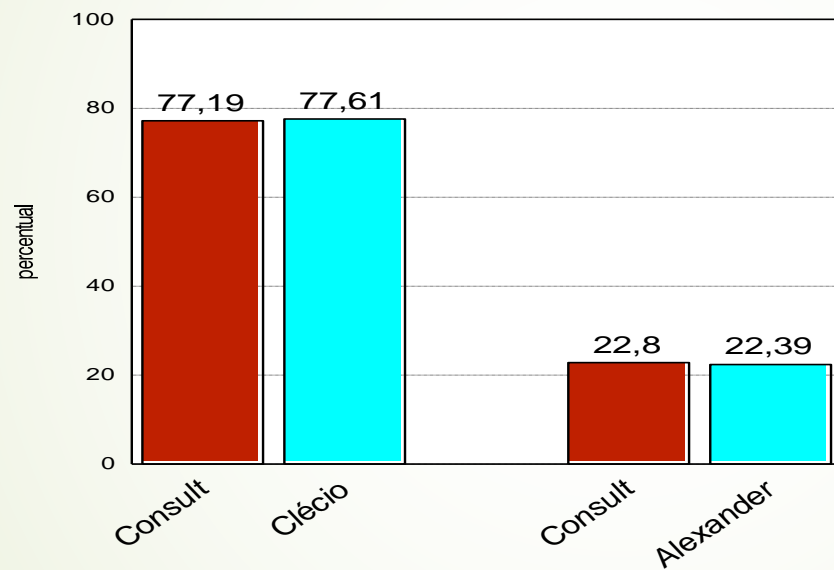

BOM JESUS RN

Pesquisa CONSULT X Resultado das Urnas